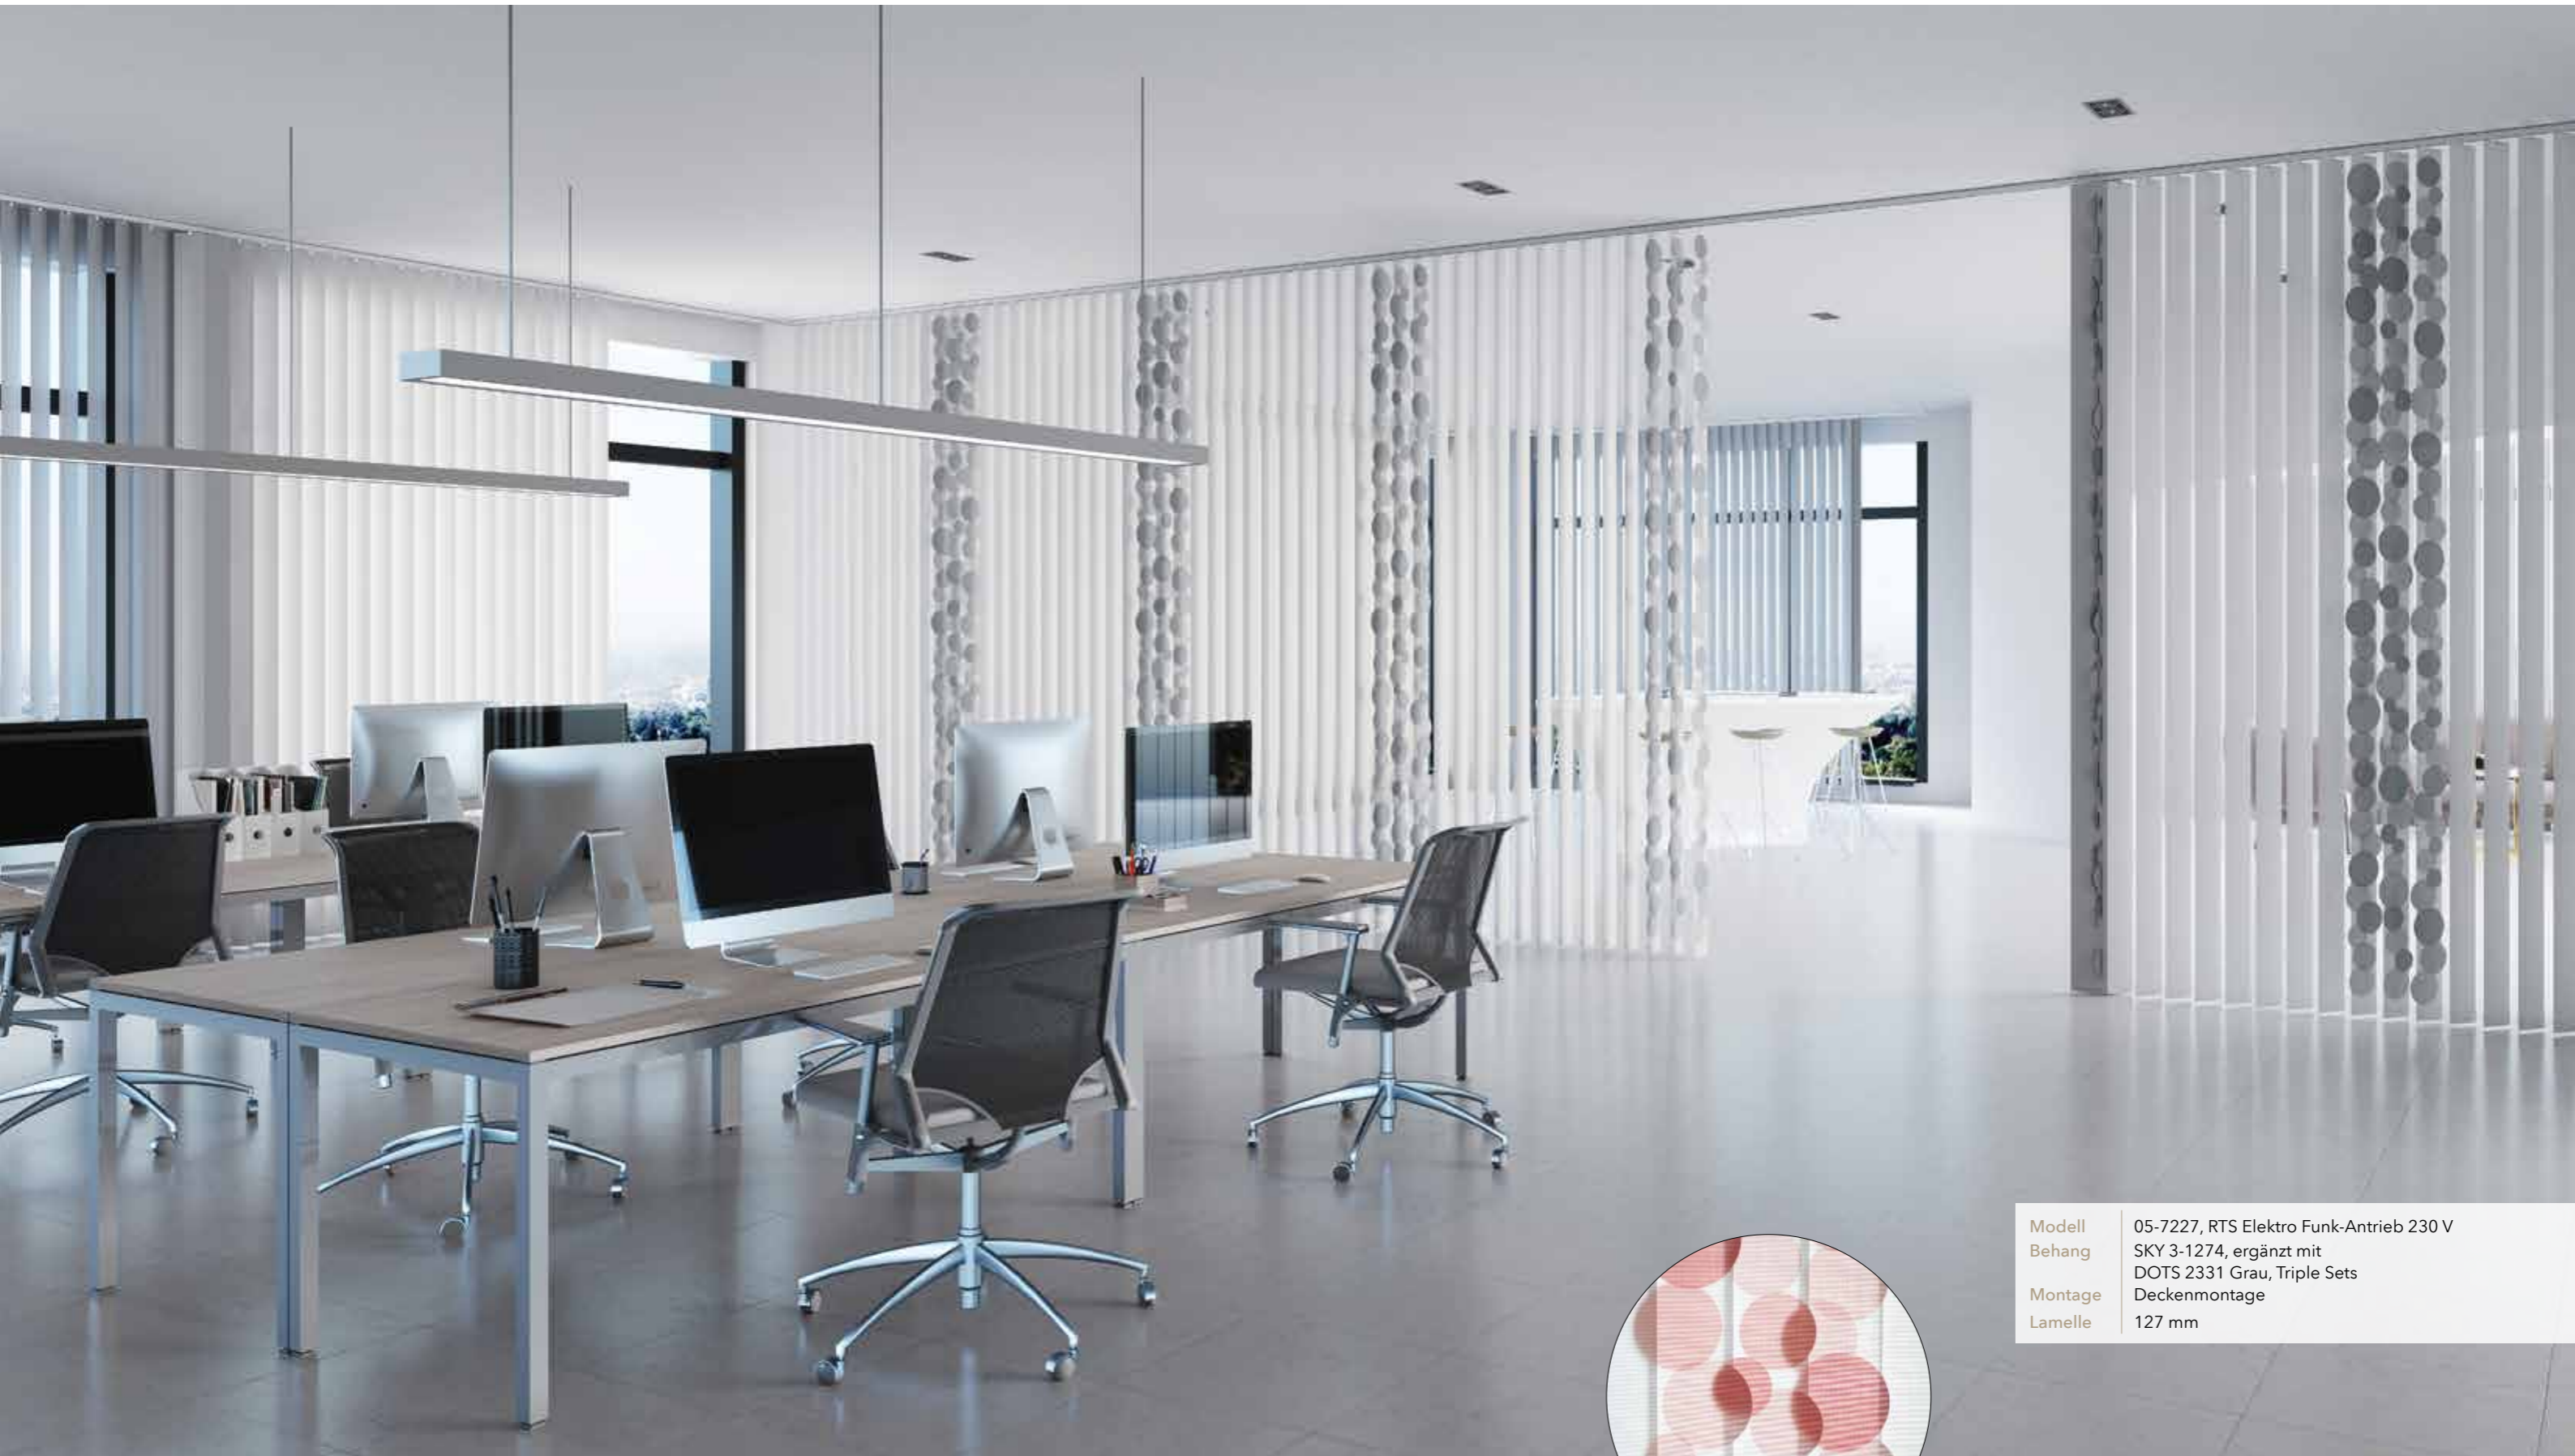

Modell	05-7227, RTS Elektro Funk-Antrieb 230 V
Behang	SKY 3-1274, ergänzt mit DOTS 2331 Grau, Triple Sets
Montage	Deckenmontage
Lamelle	127 mm

*Cut & Circle DOTS 2330
auch in Rot RAL 3031
erhältlich*