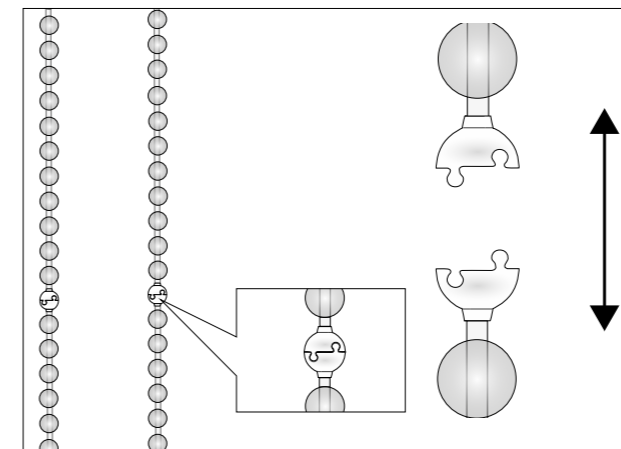

soll keine sichtbare Verbindung zwischen den Lamellen gewünscht sein, sind sie die richtige Wahl. Zudem lassen sich Einzellamellen schneller auswechseln. Die Variante mit eingeschweißten Beschwerungsplatten steht für ein bündiges Design und eine geschlossene Optik. Versionen ohne Verbindungskette punkten durch eine schnellere und unkomplizierte Montage.

Beschwerungsplatte mit Lamellenkette aus Kunststoff

Beschwerungsplatte mit Lamellenkette aus Metall

Beschwerungsplatte zum Einschieben

Eingeschweißte Beschwerungsplatte

SICHERHEIT HAT VORRANG | *Kindersicherheit*

- Das in der Kette integrierte Abreißsystem basiert auf zwei mechanisch miteinander verbundenen Kugelhälften.

Abreißsystem zur Kindersicherheit

- Die Sicherheitsspannvorrichtung zur Befestigung von Schnur und Kette an der Wand befindet sich in einer Höhe von mindestens 150 cm – damit ist sie für Kinder schwer erreichbar.