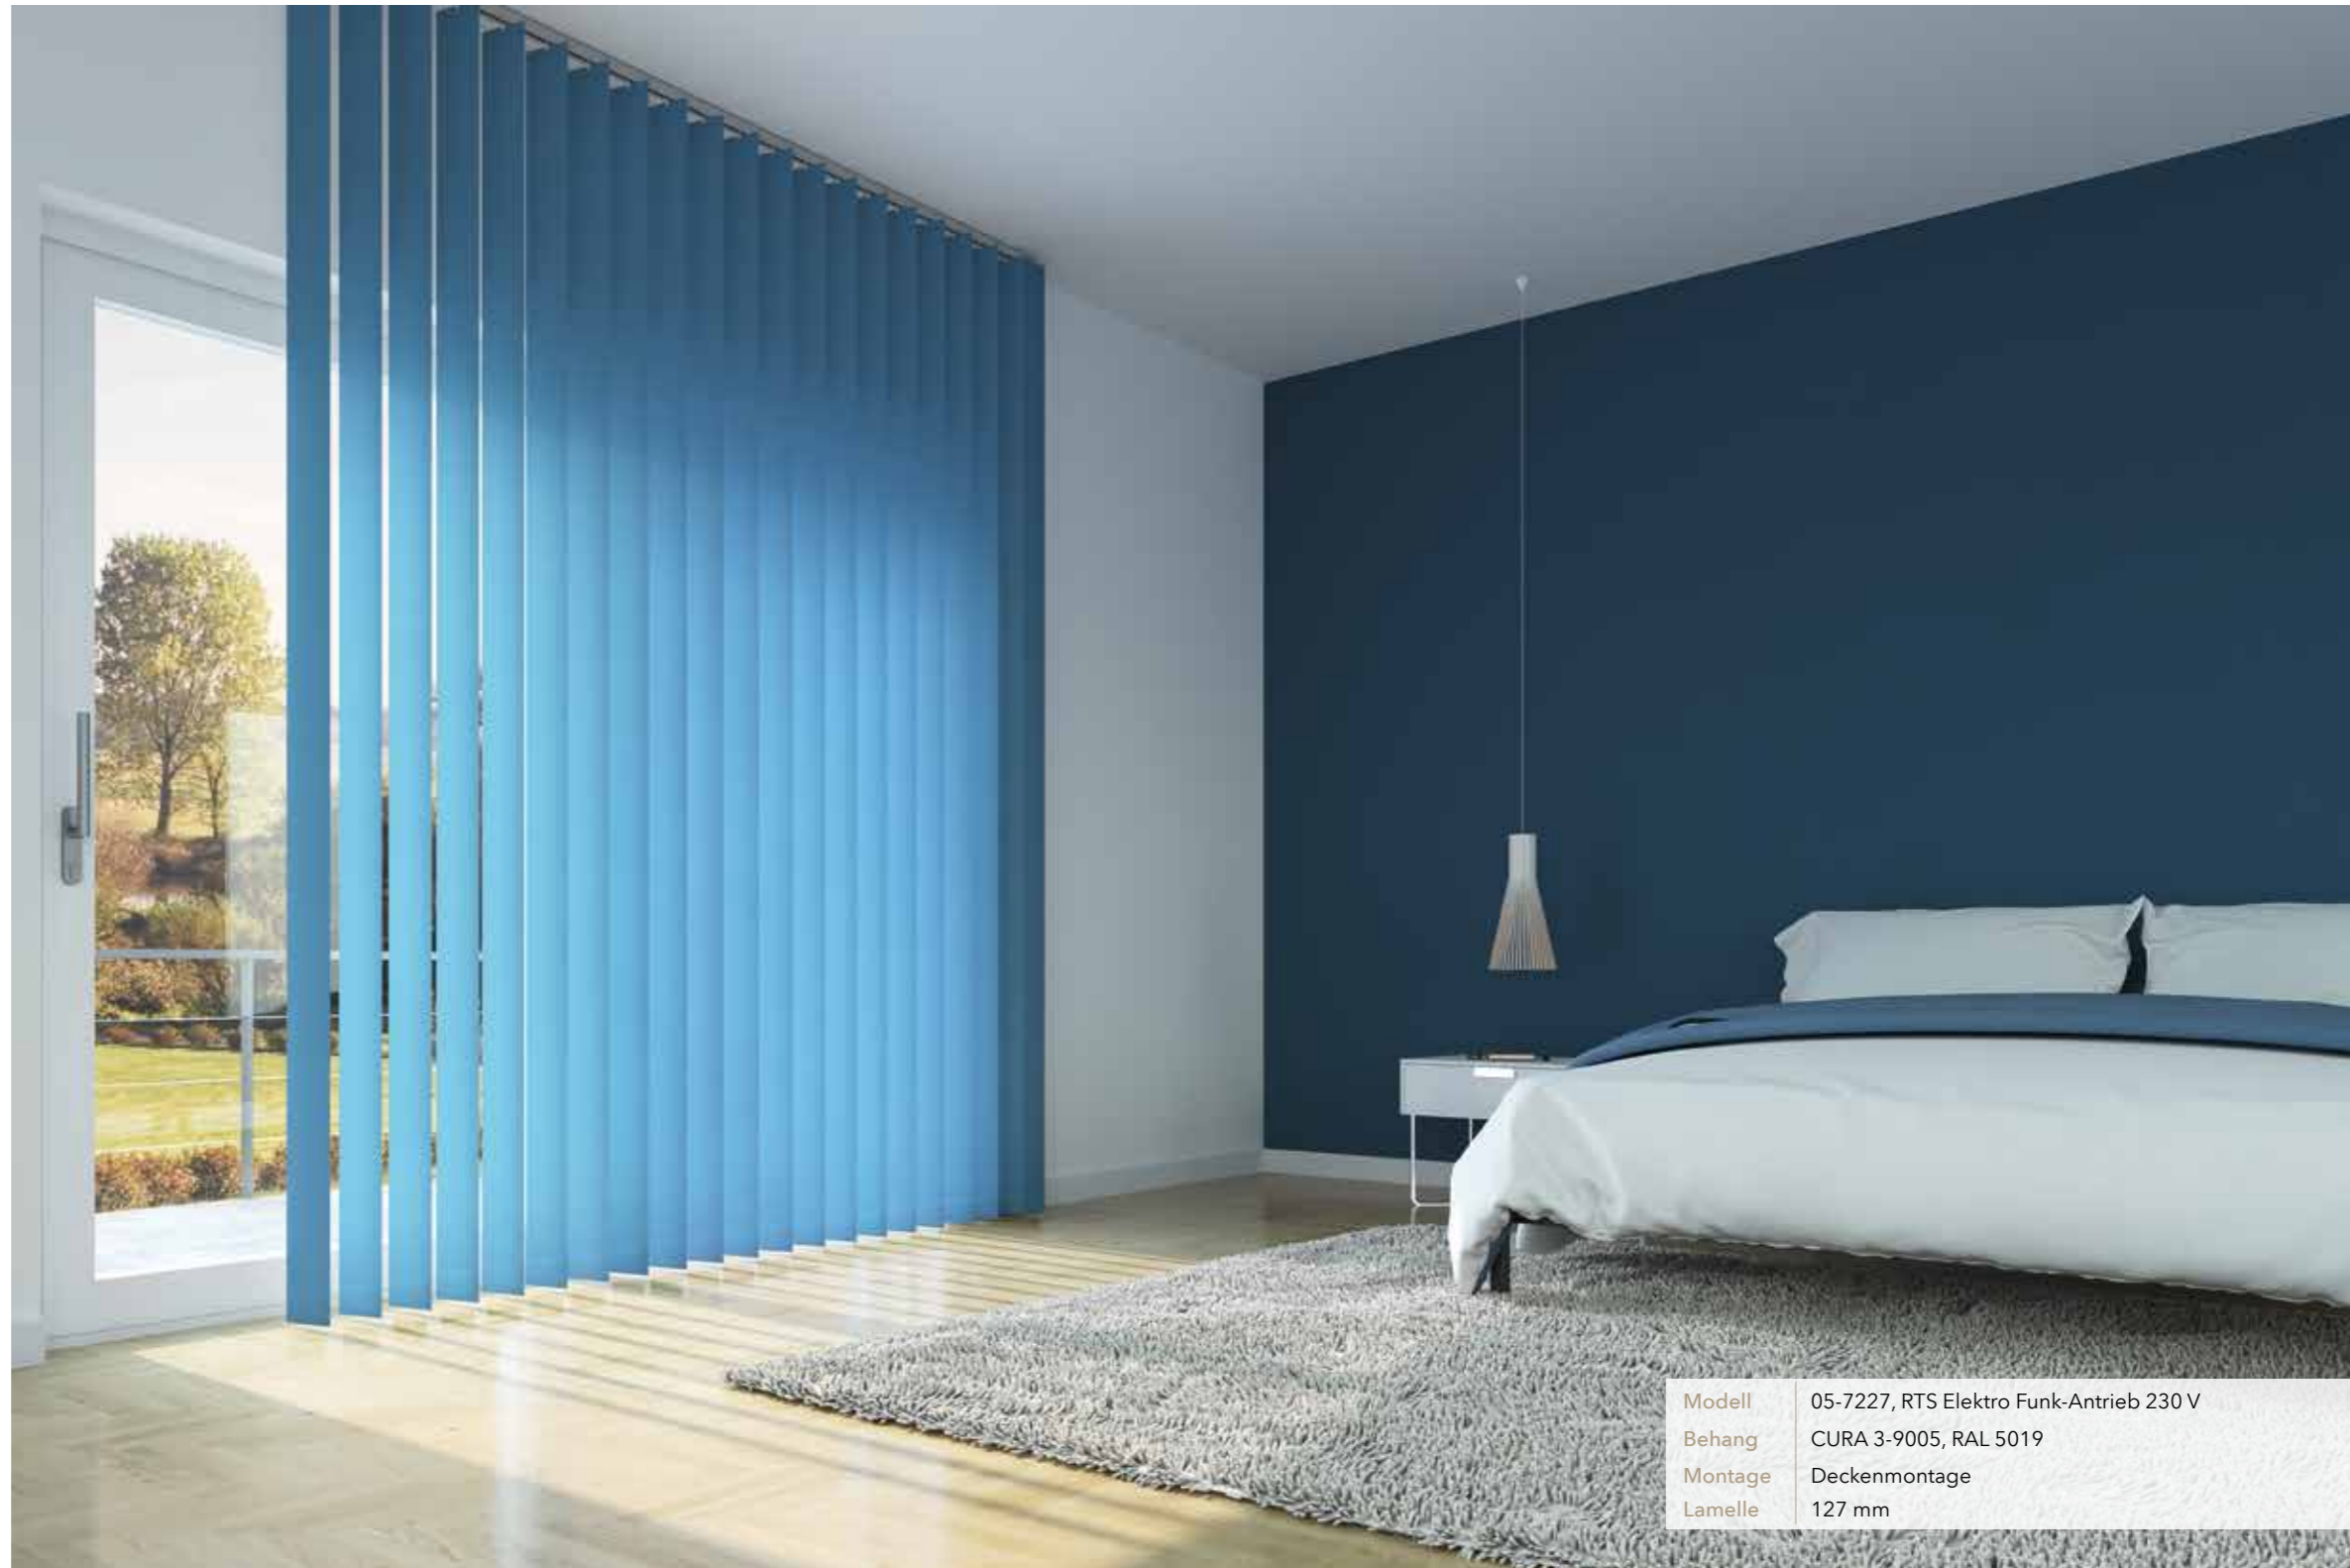

Ob im Office oder Zuhause – mit einer Auswahl von 213 RAL-Farben fügen sich CURA und NEO RAL Print in nahezu jeden Einrichtungsstil ein. Das facettenreiche Farbenmeer eröffnet mit seiner großen Auswahl an verschiedenen Tönen eine Welt voll zahlreicher Gestaltungsmöglichkeiten: Bestehende Anlagen lassen sich mit Einzellamellen farblich verändern oder auf saisonale Nuancen komfortabel anpassen. Auf Wunsch können die hochwertigen Stoffe auf die festgelegte Corporate Identity abgestimmt werden. Dank dem modernen Digitaldruck-Verfahren ist selbst die Abbildung individueller Motive und Logos möglich.

CURA und NEO sind auch die perfekten Begleiter am Arbeitsplatz und im Homeoffice: CURA dunkelt mit einer weißen Rückseite Räume hervorragend ab, während NEO dank seiner mit Perlex beschichteten Rückseite das Sonnenlicht optimal reflektiert.

Features | *CURA & NEO RAL Print*

- CURA zur Abdunklung mit weißer Rückseite
- NEO ideal für Bildschirmarbeitsplätze mit Perlex-Rückseite
- 213 RAL-Printfarben zur Auswahl
- RAL Uni-Farben für alle Vertikal-Jalousie-Modelle erhältlich
- Bestellung von Einzellamellen
- Farben im Corporate Design auf Bestellung
- Individualisierung durch Digitaldruck
- Vielfältige Anwendungsmöglichkeiten