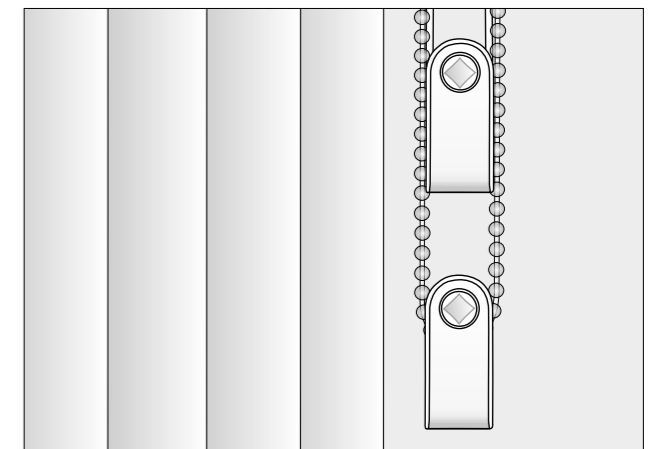

Sicherheitsspannvorrichtungen zur Kindersicherheit bei Anlagen mit zwei Bedienelementen

INTELLIGENTER SONNENSCHUTZ | *PowerView®*

Ihr intelligenter Sonnenschutz: Tageslicht in den Raum hereinlassen, Sonnenschein ausblenden oder Sichtschutz nutzen. Ein Klick und Ihre Vertikal-Jalousien machen das, was sie sollen. Per Tastendruck steuern Sie Ihren Sonnenschutz spielend einfach und bequem. Über den optional erhältlichen Szenario Controller lassen sich Raumszenarien im ganzen Haus programmieren und automatisch steuern. In Form eines Handschmeichlers steuert der PowerView® Pebble® das System. Das formschöne Design ist in zehn modernen Farben erhältlich.