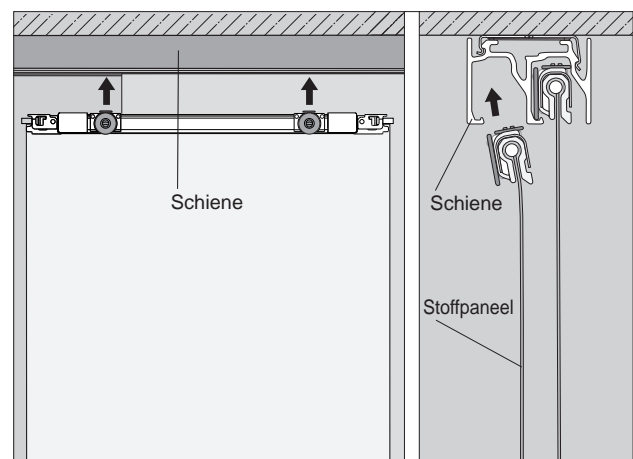

Einfaches Einhängen und Entnehmen des Paneelwagens direkt von unten in die Läufe der Schiene

Technische Details | *Besonderheiten*

---

1. perfekte Ausrichtung der Stoffpaneele ohne Werkzeug durch einfache Klemmtechnik
   - Einfaches Ein-, Umhängen und Herausnehmen einzelner Stoffpaneele direkt von unten
   - Leichte Entnahme der Stoffpaneele zum Reinigen
2. ---