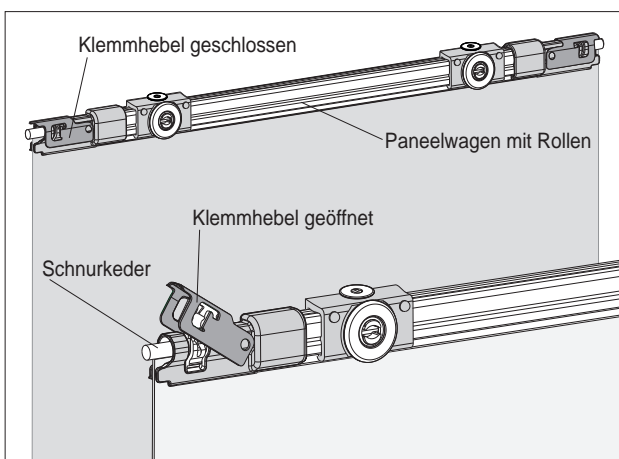

CARAT_24 | *Die innovative Technik im Detail*

Perfekt durchdacht. Flexibel in der Handhabung.

Die einzelnen Paneelwagen des Flächenvorhangs CARAT_24 lassen sich ganz einfach und frei positionierbar von unten in die Laufnut der Schiene einhängen und durch leichtes Anheben auch wieder herausnehmen. Genial dabei ist, dass das Aufnahmesystem in der Schiene von aussen vollkommen unsichtbar ist und die Stoffpaneele frei schwebend aus der Schiene zu kommen scheinen.

Dies macht die einzigartige Verbindung von Stoff und Technik bei CARAT_24 möglich, die aber nicht nur ästhetische Vorteile bietet. Die perfekte Klemmtechnik des Paneelwagens fixiert die eingeschobenen Stoffe und garantiert ein einwandfreies Aus-

richten der Paneele. Ein nachträgliches Justieren des Stoffes ist mit CARAT_24 nicht mehr notwendig. Für das Reinigen der Paneele lässt sich die Klemmtechnik ganz leicht wieder öffnen um den Behang zu entnehmen.

Ebenfalls können durch diese Technik je nach Bedarf einzelne Paneelwagen flexibel umgehängt werden, egal ob in einen anderen Lauf oder an einer anderen Stelle des gleichen Laufes.

Damit beweist CARAT_24 einmal mehr wie überaus flexibel und unkompliziert eine Flächenvorhangstechnik sein kann.

6 |

Einfache Fixierung und Entnahme der Stoffpaneele durch Klemmhebel ohne Werkzeug