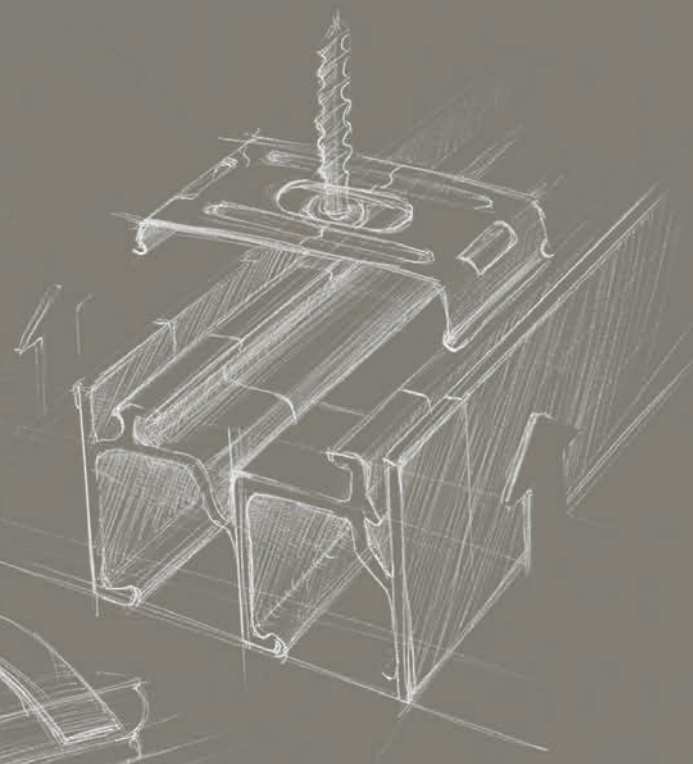

FLÄCHENVORHÄNGE | *CARAT_24*

SCHNURKEDER

KLAMMERN

STOFFPANEEL

ca 25

EINHÄNGEN
VON UNTEN

AUFCLIPSEN

CARAT_24 | *Flächenvorhangtechnik, die begeistert*

Verblüffend einfach lassen sich mit dieser Innovation die Paneelwagen direkt von unten in die Schiene einhängen und auch wieder entnehmen. Die einzelnen Komponenten des völlig neu entwickelten Aufnahmesystems sind dabei nach aussen unsicht-

bar auf kleinstem Raum in die Schiene integriert. Das klassisch reduzierte Design von CARAT_24 zeigt sich deswegen aus allen Blickrichtungen gleich schön.

Die speziell für CARAT_24 entwickelten Befestigungselemente Clip oder Winkel ermöglichen eine einfache und fast unsichtbare Wand- oder Deckenmontage.