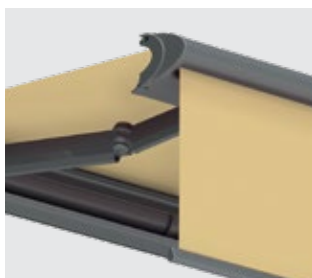

Produkt-Highlights Opal® Design II

Opal® Design II - optisch verbessert

Die Deckenkonsolen der Kassetten-Markise Opal® Design II sind in puncto Design durch neue Abdeckungen verbessert worden. Das sorgt für eine klare Optik.

sehr hohe Armspannung für exzellenten Tuchstand

LED – integrierte Beleuchtung

Die Option Opal® Design II LED ergänzt die Markise mit integrierten Warmlicht LEDs.

Einzel-LED-Spots in die Markisenkassette integriert
mit Griesser Funksteuerung stufenlos dimmbar
standardmässig motorisiert erhältlich