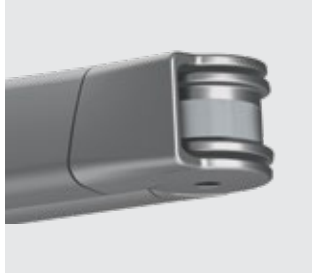

**Markisen von Griesser.
Opal® Design II**

Opal® Design II

Die Kassettenmarkise Opal® Design II überzeugt durch ein zeitlos klassisches Design in Verbindung mit richtungsweisender Technik. Konzipiert für die Beschattung grosser Flächen, passt sie sich der jeweiligen Architektur harmonisch an und setzt mit ihrer formschönen Kassette anspruchsvolle Akzente. Das optionale integrierte Vertikalrollo Volant Plus ergibt einen hervorragenden Blend- und Sichtschutz. Die Option LED ergänzt die Markise mit integrierten Warmlicht LEDs für eine schöne Stimmung.

Produkt-Highlights Opal® Design II

Opal® Design II - optisch verbessert

Die Deckenkonsolen der Kassetten-Markise Opal® Design II sind in puncto Design durch neue Abdeckungen verbessert worden. Das sorgt für eine klare Optik.

LongLife Arm – langlebig und geräuscharm

sehr belastbares Hightech-Band, über 100 000 Zyklen im Test
extrem leiser Lauf

wartungsfrei, alle Armgelenke aus gesenkgeschmiedetem Aluminium, leicht, zäh und hochbruchfest – wie das Fahrgestell einer Boeing

sehr hohe Armspannung für exzellenten Tuchstand

LED – integrierte Beleuchtung

Die Option Opal® Design II LED ergänzt die Markise mit integrierten Warmlicht LEDs.

Einzel-LED-Spots in die Markisenkassette integriert
mit Griesser Funksteuerung stufenlos dimmbar
standardmässig motorisiert erhältlich