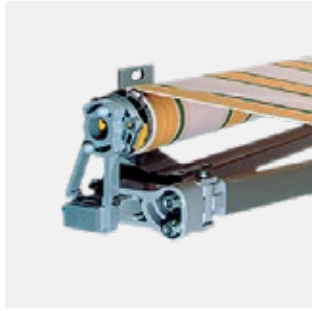

**Markisen von Griesser.
G 2000**

G 2000

Bei der Konstruktion von der Markise G 2000 hat man sich auf das Wesentliche konzentriert: die Funktionalität. Witterungsbeständigkeit und Stabilität stehen bei den Anforderungen denn auch an erster Stelle. Dank den flexiblen Einsatzmöglichkeiten schafft G 2000 bei den verschiedensten Gebäuden gemütliche und wohnliche Balkone und Sitzplätze.

Produkt-Highlights G 2000

G 2000 mit Tragrohr

Die vielseitig einsetzbare G 2000 mit Tragrohr übernimmt auf Ihrem Balkon eine tragende Funktion.

G 2000 mit Aluschuttdach

Wird die G 2000 Standard oder mit Tragrohr an eine exponierte Wand montiert, schützt ein passendes Alu-Dach vor Schmutz und Wetter.

G 2000 mit Hülse

Beim Einfahren dieser stilvollen Markise wird das Tuch in einer Hülse wettergeschützt aufgerollt.

Gelenkarm mit Stahlseil

Armprofile aus stranggepresstem Aluminium und Gelenkteile aus Aluguss pulverbeschichtet.

Technik im Detail

G 2000

Max. Breite	Standard: 560 cm Hülse: 500 cm Tragrohr: 650 cm
Max. Ausfall	250 cm
Querschnitt G 2000 Breite x Höhe	Standard: 22.5 cm x 17.7 cm Hülse: 22.6 cm x 19 cm Tragrohr: 21.3 cm x 19.5 cm
Motorantrieb	○
Kurbelantrieb	●
Neigungsverstellung	0° - 85° je nach Ausführung und Montage
Volant	○
Funksteuerung	○
Montagevarianten	Wandmontage Deckenmontage Dachsparrenmontage
Markisenarme Collection Cuba	Gelenkarm mit Stahlseil ●