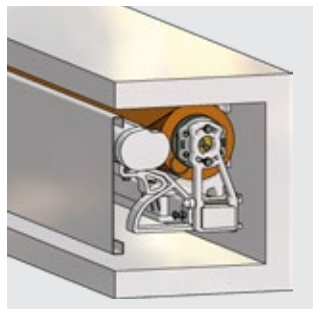

Produkt-Highlights G 4000

Offene Kasette – perfekt für die Wandmontage

Die Kassetten-Markise G 4000 ist zur Wandseite hin offen.

hervorragend geeignet für die Wandmontage, z. B. unter Dachüberständen

exaktes Schliessen und bester Schutz für Tuch und Technik durch das formschöne Ausfallprofil

Geschlossene Kasette – noch mehr Schutz durch Rückwand

Die G 4000 ist durch eine zusätzliche Rückwand komplett geschlossen.

für jede Bausituation

durch das Rückwandprofil gleichermaßen geeignet für Wandmontage, Deckenmontage wie auch Dachsparrenmontage

Nischenkasette – für bündigen Fassadenabschluss

Die G 4000 ist speziell für die Nischenmontage konzipiert.

eingebettet in die Hausfassade

bündiges Abschliessen des Ausfallprofils mit der Hausfassade
dauerhaftes Schliessen des Ausfallprofils durch das Kippgelenk