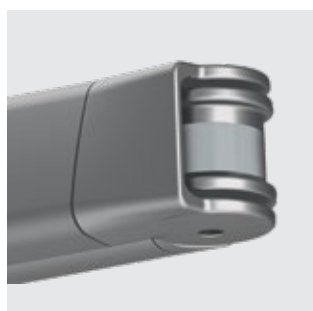

**Markisen von Griesser.
G 4000**

G 4000

Schön und stark präsentiert sich das Markisensystem G 4000. Von der rundum geschlossenen Kassettenmarkise mit dem perfekten Schutz vor Wind und Wetter bis zum Nischeneinbau mit bündigem Abschluss zur Fassade. G 4000 passt sich wirklich überall an.

Produkt-Highlights G 4000

Offene Kasette – perfekt für die Wandmontage

Die Kassetten-Markise G 4000 ist zur Wandseite hin offen.

hervorragend geeignet für die Wandmontage, z. B. unter Dachüberständen

exaktes Schliessen und bester Schutz für Tuch und Technik durch das formschöne Ausfallprofil

Geschlossene Kasette – noch mehr Schutz durch Rückwand

Die G 4000 ist durch eine zusätzliche Rückwand komplett geschlossen.

für jede Bausituation

durch das Rückwandprofil gleichermaßen geeignet für Wandmontage, Deckenmontage wie auch Dachsparrenmontage

Nischenkasette – für bündigen Fassadenabschluss

Die G 4000 ist speziell für die Nischenmontage konzipiert.

eingebettet in die Hausfassade

bündiges Abschliessen des Ausfallprofils mit der Hausfassade
dauerhaftes Schliessen des Ausfallprofils durch das Kippgelenk