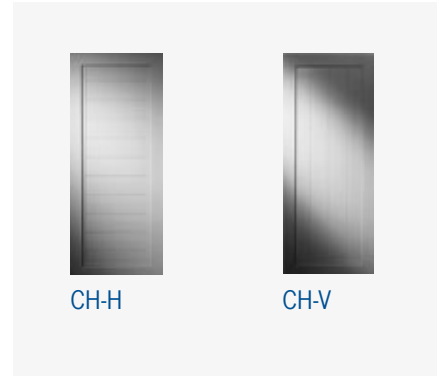

Optische Umrahmung des Fensters

Der Zargenrahmen setzt gestalterische Akzente und verleiht so Ihrer Fassade einen besonderen Blickfang.

FENSTERLADENTYPEN

Feststehende Lamellen

Modell A (Lamellen leicht offen)

Bewegliche Lamellen

Modell B

B-A B-C B-CH (H/V) B-C-B C-B-C

Füllungen

Modell C

Modell CH (vertikal und horizontal möglich)

CH-H

CH-V

Standard: Flügel mit einer Füllung bzw. Unterteilung.
 Option: Flügel mit zwei oder drei Füllungen bzw. Unterteilungen.
 Option Modell F und G: mit Balken- oder Z-Aufsatz

VERSCHLÜSSE

Schnappverschluss

Stangenverschluss 2F