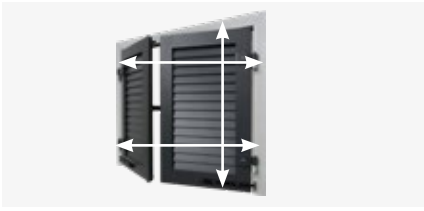

**Fensterläden von Griesser.
Klappläden mit Zargenrahmen**

Klappläden mit Zargenrahmen

Das Zargenrahmensystem für eine schnelle und einfache Montage auf der Baustelle. Der Zargenrahmen umrahmt die Fensteröffnung standardmässig als 3-seitige Ausführung. Die Flügel werden zusammen mit den gewählten Beschlägen bereits im Werk vormontiert, wofür wir unser bewährtes SystemFix Montagesystem nutzen. Den Zargenrahmen am Fenster anbringen, Klappläden einhängen und fertig! Und das alles in gewohnt hoher Griesser-Qualität und Farbauswahl.

Einfaches Messen

Klobenmontage auf Zargenrahmen

Produkt-Highlights Zargenrahmen

SystemFix
leichte Anpassung des Flügels

Einfache Montage

PRODUKTVORTEILE IM DETAIL

Einfaches Ausmessen

Messen Sie die Breite und Höhe des Fensters und schon haben Sie die Masse für den Zargenrahmen.

Einfache Montage

Der Zargenrahmen lässt sich dank der Beschlägevormontage einfach und schnell auf der Fassade anbringen.

Erhöhte lichtdichte Ausführung

Durch 3-seitige Auflagefläche des Klappladens auf dem Zargenfalz.