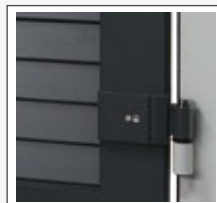

Einfaches Messen

Klobenmontage auf Zargenrahmen

Produkt-Highlights Zargenrahmen

SystemFix
leichte Anpassung des Flügels

Einfache Montage

PRODUKTVORTEILE IM DETAIL

Einfaches Ausmessen

Messen Sie die Breite und Höhe des Fensters und schon haben Sie die Masse für den Zargenrahmen.

Einfache Montage

Der Zargenrahmen lässt sich dank der Beschlägevormontage einfach und schnell auf der Fassade anbringen.

Erhöhte lichtdichte Ausführung

Durch 3-seitige Auflagefläche des Klappladens auf dem Zargenfalz.