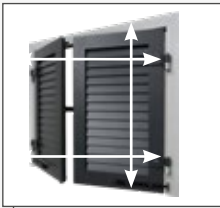

**Fensterläden von Griesser.
Klappläden mit Zargenrahmen**

Klappläden mit Zargenrahmen

Das Zargenrahmensystem für eine schnelle und einfache Montage auf der Baustelle. Der Zargenrahmen umrahmt die Fensteröffnung standardmässig als 3-seitige Ausführung. Die Flügel werden zusammen mit den gewählten Beschlägen bereits im Werk vormontiert, wofür wir unser bewährtes SystemFix Montagesystem nutzen. Den Zargenrahmen am Fenster anbringen, Klappläden einhängen und fertig! Und das alles in gewohnt hoher Griesser-Qualität und Farbauswahl.

Einfache Montage

Der Zargenrahmen lässt sich dank der Beschlägevormontage einfach und schnell auf der Fassade anbringen.

Erhöhte lichtdichte Ausführung

Durch 3-seitige Auflagefläche des Klappladens auf dem Zargenfalz.