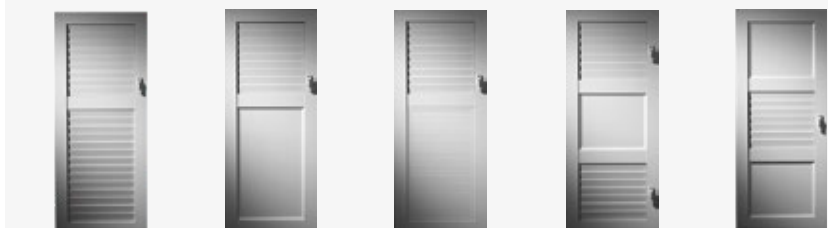

**Fensterläden von Griesser.
Klappläden mit Zargenrahmen**

Klappläden mit Zargenrahmen

Das Zargenrahmensystem für eine schnelle und einfache Montage auf der Baustelle. Der Zargenrahmen umrahmt die Fensteröffnung standardmässig als 3-seitige Ausführung. Die Flügel werden zusammen mit den gewählten Beschlägen bereits im Werk vormontiert, wofür wir unser bewährtes SystemFix Montagesystem nutzen. Den Zargenrahmen am Fenster anbringen, Klappläden einhängen und fertig! Und das alles in gewohnt hoher Griesser-Qualität und Farbauswahl.

Einfache Montage

Der Zargenrahmen lässt sich dank der Beschlägevormontage einfach und schnell auf der Fassade anbringen.

Erhöhte lichtdichte Ausführung

Durch 3-seitige Auflagefläche des Klappladens auf dem Zargenfalz.

Optische Umrahmung des Fensters

Der Zargenrahmen setzt gestalterische Akzente und verleiht so Ihrer Fassade einen besonderen Blickfang.

FENSTERLADENTYPEN

Feststehende Lamellen

Modell A (Lamellen leicht offen)

Bewegliche Lamellen

Modell B

B-A B-C B-CH (H/V) B-C-B C-B-C

Füllungen

Modell C

Modell CH (vertikal und horizontal möglich)

CH-H

CH-V