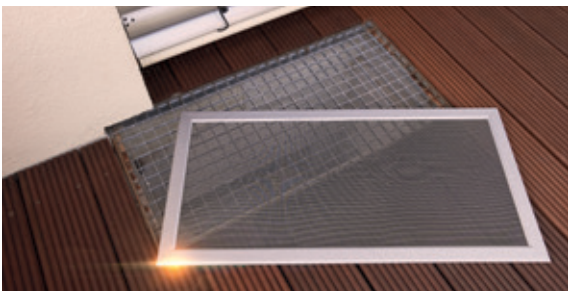

Auch wenn Sie keine Hand frei haben: Die Insektenschutz-Pendeltür schwingt von selbst zu.

Ideal für grosse Flächen: Die Insektenschutz-Schiebetür, auch nachträglich präzise einbaubar.

WAREMA Insekten- und Pollenschutz

Die Features machen den Unterschied

Kleintierschleuse

Die WAREMA Insektenschutz-Drehtür ist optional mit einer integrierten Kleintier-Klappe erhältlich. Die Durchgangsrichtung ist nach Wunsch einstellbar. So können Sie bestimmen, ob und wann beispielsweise Ihre Katze oder Ihr Kater das Haus verlassen oder wieder hereinkommen darf.

WAREMA VisionAir Pollenschutz- und Feinstaub-Gaze

Das innovative WAREMA VisionAir Pollenschutz-Gaze bzw. das WAREMA VisionAir Feinstaub-Gaze ermöglicht nicht nur einen insektenfreien Wohnraum, sondern hält auch nahezu alle Pollen und Feinstaub zuverlässig fern. Dabei sind jederzeit eine optimale Luftzirkulation und eine optimale Sicht nach draussen garantiert. Das besondere Gewebe lässt sich bei verschiedenen Insektenschutzlösungen einsetzen und ist mit Aussejalousien und Rollläden von WAREMA kombinierbar.

Lückenloser Schutz: Lichtschachtabdeckung

Das feinmaschige Edelstahl-Gitter hält störende Insekten, Spinnen und Mäuse ebenso ab wie Laub. Genießen Sie wirksamen Schutz, ohne dass die Fensterfunktion eingeschränkt ist. Lichtschachtabdeckungen von WAREMA sind licht- und luftdurchlässig und darüber hinaus auch äusserst witterungsbeständig. Sie werden direkt auf dem vorhandenen Rost montiert und stellen durch ihre sehr flache Form keine Stolperkante dar.